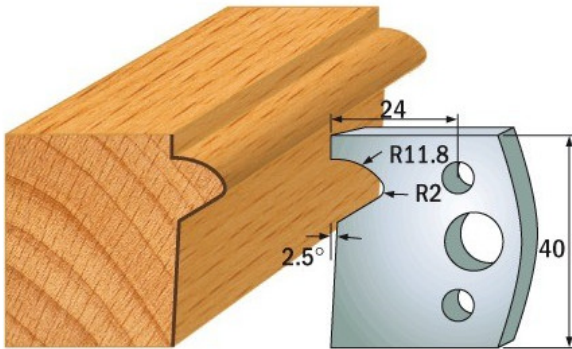

Kod produktu: 690.135

690.135 Para noży CMT

83,49 zł**~~100,59 zł~~**

Para noży CMT 690.135

Wszystkie noże i ograniczniki dostępne są w parach Uwagi: para noży