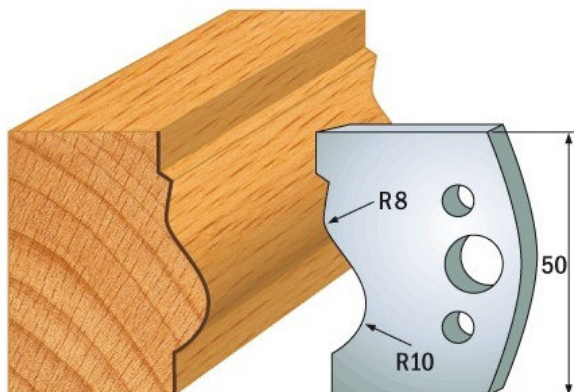

Kod produktu: 690.510

Para noży CMT 690.510

132,53 zł~~**129,82 zł**~~

Para noży CMT 690.510

Wszystkie noże i ograniczniki dostępne są w parach Uwagi: para noży