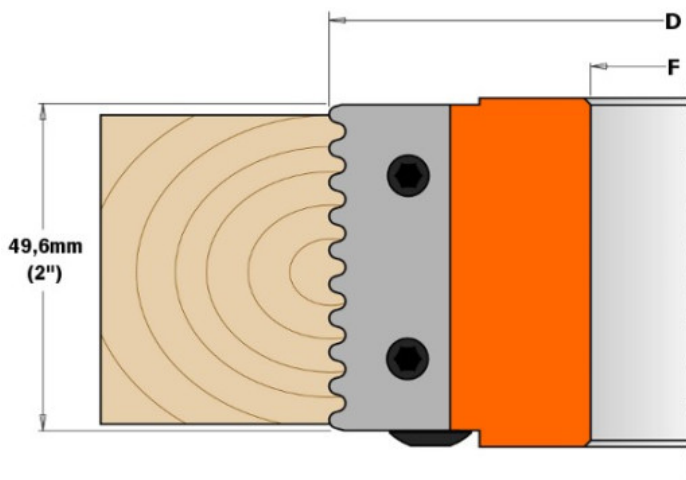

## Para nożyków 49,6x11,9x1,5 do 694.008 CMT 695.008.01

**158,25 zł**~~155,01 zł~~

### Para nożyków 49,6x11,9x1,5 do 694.008 CMT 695.008.01

Płytki wymienne 695.008.01 do głowicy 694.008

Płytki pasuje do wszystkich głowic serii 694.008 takich jak:

- 694.008.30
- 694.008.31
- 694.008.35
- 694.008.40
- 694.008.50