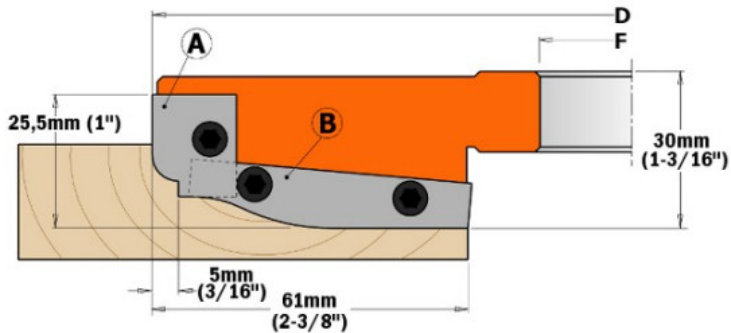

Kod produktu: 695.013.A1

Para nożyków typ A 19,8x11,9x1,5 do 694.013 CMT 695.013.A1

**186,67 zł**~~**182,85 zł**~~

Para nożyków typ A 19,8x11,9x1,5 do 694.013 CMT 695.013.A1

Płytki wymienne 695.013.A1 do głowicy 694.013.

Płytki pasuje do wszystkich głowic serii 694.013 takich jak:

- 694.013.30
- 694.013.31
- 694.013.35
- 694.013.40
- 694.013.50