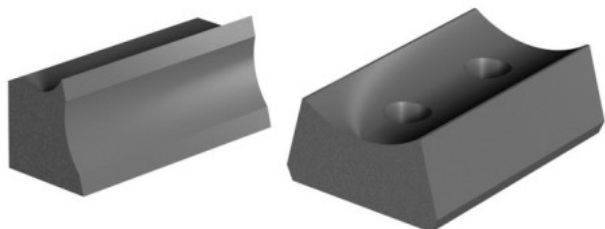

Kod produktu: 695.999.07

695.999.07 Klin CMT

163,25 zł

~~196,69 zł~~

Klin CMT 695.999.07