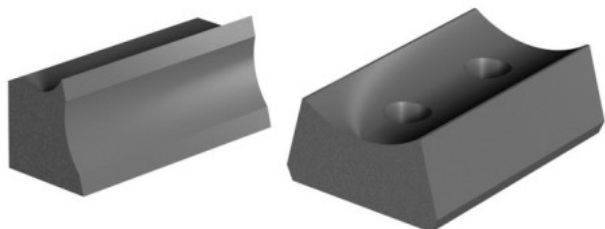

Kod produktu: 695.999.17

695.999.17 Klin CMT

163,25 zł

~~196,69 zł~~

Klin CMT 695.999.17