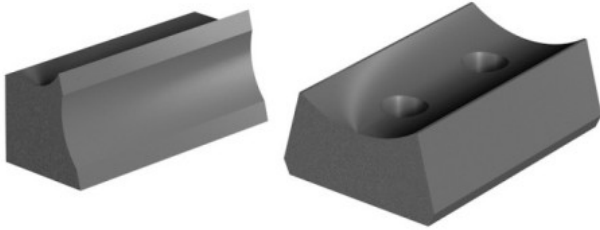

Kod produktu: 695.999.22

695.999.22 Klin CMT

163,25 zł

~~196,69 zł~~

Klin CMT 695.999.22