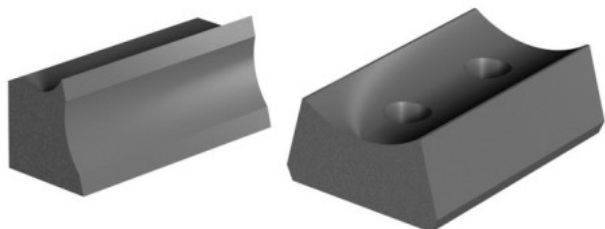

Kod produktu: 695.999.31

695.999.31 Klin CMT

163,25 zł

~~196,69 zł~~

Klin CMT 695.999.31