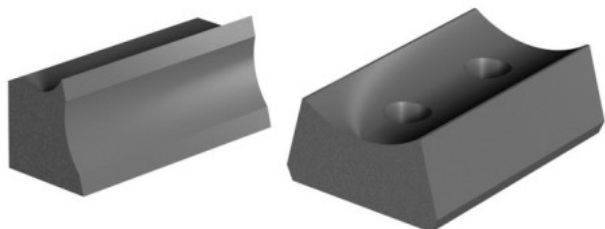

Kod produktu: 695.999.38

695.999.38 Klin CMT

189,13 zł

~~227,87 zł~~

Klin CMT 695.999.38