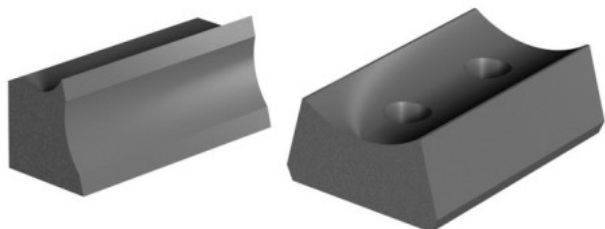

Kod produktu: 695.999.39

695.999.39 Klin CMT

189,13 zł

~~227,87 zł~~

Klin CMT 695.999.39