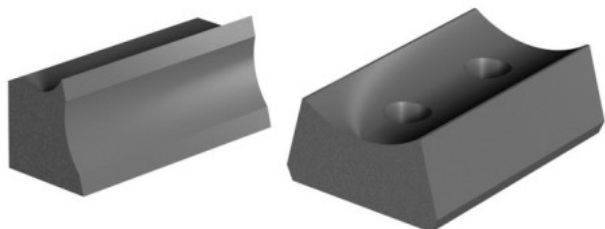

Kod produktu: 695.999.42

695.999.42 Klin CMT

198,23 zł

~~238,83 zł~~

Klin CMT 695.999.42