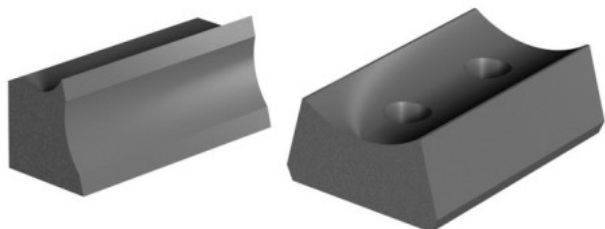

Kod produktu: 695.999.46

695.999.46 Klin CMT

198,23 zł

~~238,83 zł~~

Klin CMT 695.999.46