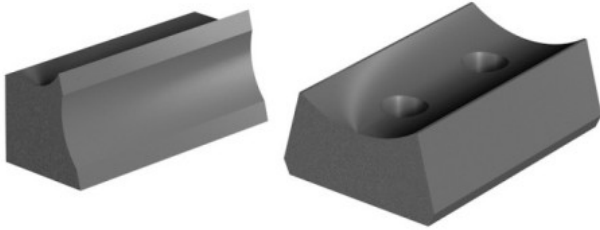

Kod produktu: 695.999.53

695.999.53 Klin CMT

252,04 zł

~~303,66 zł~~

Klin CMT 695.999.53