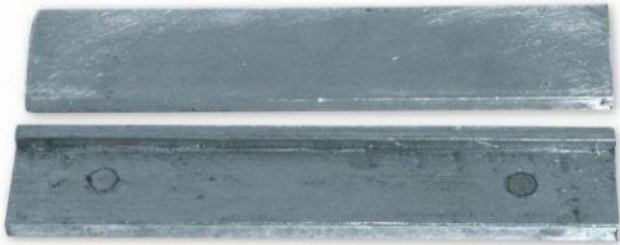

Kod produktu: P55001

Magnetyczne nakładki aluminiowe na szczęki 10 cm PIHER P55001

**50,26 zł**~~49,23 zł~~

Magnetyczne nakładki aluminiowe na szczęki 10 cm PIHER P55001

Magnetyczne nakładki aluminiowe PIHER P55001 to innowacyjne akcesorium przeznaczone do ochrony powierzchni trzymanych przez imadło. Dzięki zastosowaniu magnesów, nakładki te doskonale przylegają do szczęk imadła, zapewniając stabilność i ochronę delikatnych materiałów przed uszkodzeniem podczas mocowania.

Specyfikacja produktu:

- **Wymiary:** Przeznaczone do szczęk o szerokości 10 cm – idealnie pasują do większości standardowych imadeł.
- **Material:** Wysokiej jakości aluminium – lekkie, ale jednocześnie wytrzymałe, zapewnia ochronę materiałów bez ryzyka ich uszkodzenia.
- **Funkcja magnetyczna:** Wbudowane magnesy zapewniają pewne przyleganie do szczęk imadła, co umożliwia szybki montaż i demontaż nakładek, bez potrzeby użycia dodatkowych narzędzi.