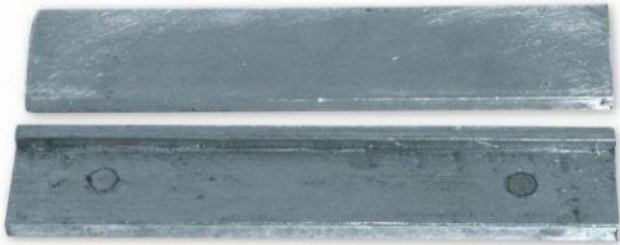

Kod produktu: P55002

## Magnetyczne nakładki aluminiowe na szczęki 12,5 cm PIHER P55002

**59,58 zł****~~58,36 zł~~**

### Magnetyczne nakładki aluminiowe na szczęki 12,5 cm PIHER P55002

Magnetyczne nakładki aluminiowe PIHER P55001 to innowacyjne akcesorium przeznaczone do ochrony powierzchni trzymanych przez imadło. Dzięki zastosowaniu magnesów, nakładki te doskonale przylegają do szczęk imadła, zapewniając stabilność i ochronę delikatnych materiałów przed uszkodzeniem podczas mocowania.

#### Specyfikacja produktu:

- **Wymiary:** Przeznaczone do szczęk o szerokości 12,5 cm – idealnie pasują do większości standardowych imadeł.
- **Material:** Wysokiej jakości aluminium – lekkie, ale jednocześnie wytrzymałe, zapewnia ochronę materiałów bez ryzyka ich uszkodzenia.
- **Funkcja magnetyczna:** Wbudowane magnesy zapewniają pewne przyleganie do szczęk imadła, co umożliwia szybki montaż i demontaż nakładek, bez potrzeby użycia dodatkowych narzędzi.