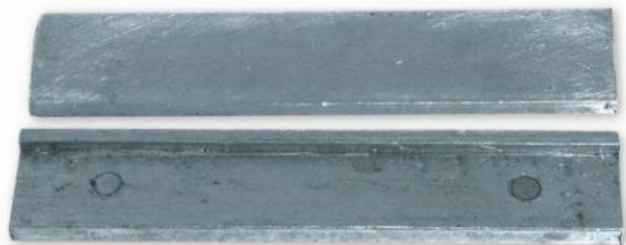

Kod produktu: P55003

Magnetyczne nakładki aluminiowe na szczęki 15 cm PIHER P55003

**77,87 zł****76,28 zł**

Magnetyczne nakładki aluminiowe na szczęki 15 cm PIHER P55003

Magnetyczne nakładki aluminiowe PIHER P55001 to innowacyjne akcesorium przeznaczone do ochrony powierzchni trzymanych przez imadło. Dzięki zastosowaniu magnesów, nakładki te doskonale przylegają do szczęk imadła, zapewniając stabilność i ochronę delikatnych materiałów przed uszkodzeniem podczas mocowania.

Specyfikacja produktu:

- **Wymiary:** Przeznaczone do szczęk o szerokości 15 cm – idealnie pasują do większości standardowych imadeł.
- **Material:** Wysokiej jakości aluminium – lekkie, ale jednocześnie wytrzymałe, zapewnia ochronę materiałów bez ryzyka ich uszkodzenia.
- **Funkcja magnetyczna:** Wbudowane magnesy zapewniają pewne przyleganie do szczęk imadła, co umożliwia szybki montaż i demontaż nakładek, bez potrzeby użycia dodatkowych narzędzi.

- **Ochrona powierzchni:** Nakładki doskonale chronią powierzchnie materiałów, zapobiegając zarysowaniom, odkształceniom oraz innym uszkodzeniom, co jest szczególnie ważne przy pracy z delikatnymi lub wykończonymi elementami.
- Zestaw 2 szt.