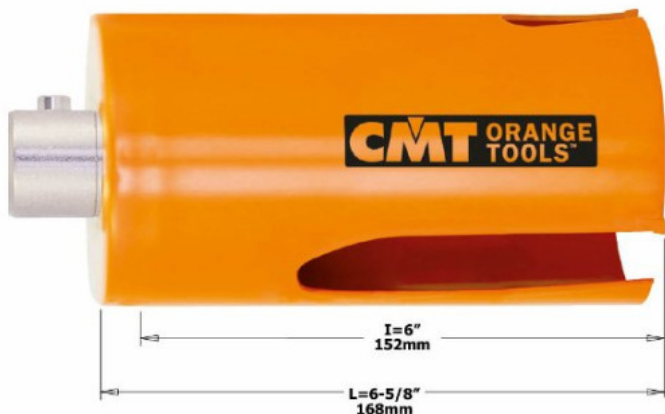

Kod produktu: 553-190

553-190 Otwornica uniwersalna 190 mm LONG max rpm Drewno, MDF/PCV/Cegła/Terakota CMT

1 166,15 zł~~**1 142,28 zł**~~

553-190 Otwornica uniwersalna 190 mm LONG max rpm Drewno, MDF/PCV/Cegła/Terakota CMT

Największa otwornica z serii – 190 mm średnicy do zastosowań przemysłowych, konstrukcyjnych i specjalistycznych.

Zalety produktu:

- Stworzona do ekstremalnych warunków
- Stabilna i szybka praca na dużej powierzchni
- Precyzja przy montażach dużych komponentów