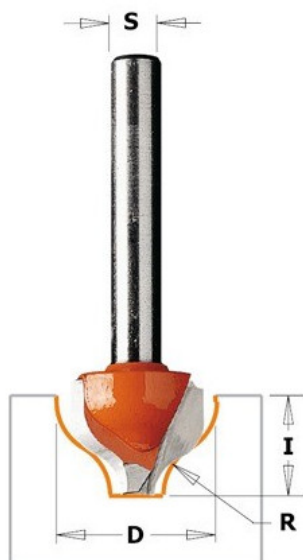

Kod produktu: 765.001.11

7/8/965.001

Frez dekoracyjny CMT 765.001.11

221,24 zł**216,71 zł**

Frez dekoracyjny CMT 765.001.11

Uwydatnij swoje drzwi oraz fronty szuflad. Węglkowe ostrza zapewnią efektywne i czyste cięcie oraz długą żywotność.