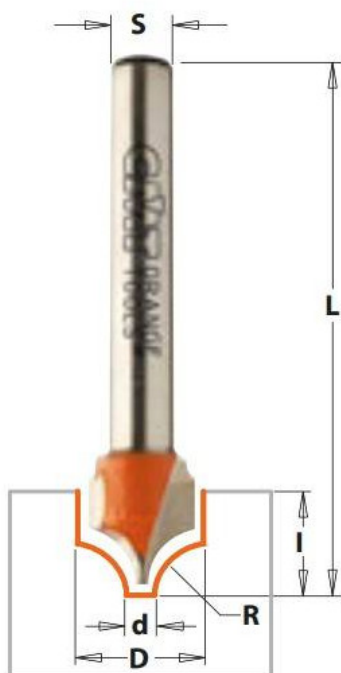

Kod produktu: 765.402.11

Frez dekoracyjny CMT 765.402.11

176,22 zł**172,61 zł**

Frez dekoracyjny CMT 765.402.11

Frez ten daje możliwość stworzenia dekoracji na jednej krawędzi lub wyfrezowanie dekoracyjnego rowka. Zaprojektowany do dekoracji drzwi, paneli oraz szuflad.