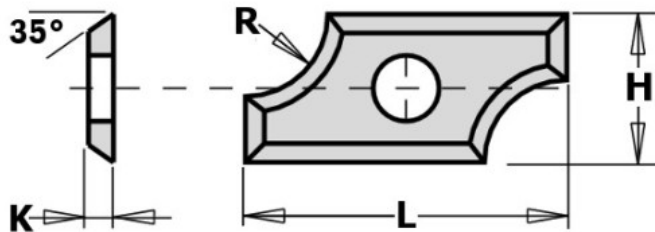

Kod produktu: 790.080.00

790.080.00 Płytką HM 24x12x1,5 35 R-8HC05 CMT

168,45 zł

~~202,95 zł~~

Płytką HM 24x12x1,5 35 R=8 HC05 CMT 790.080.00

Wysokiej jakości płytką HM, idealna do precyzyjnej obróbki drewna i materiałów drewnopochodnych.

Zalety produktu:

- Wysoka twardość i odporność na ścieranie
- Precyzyjne wykonanie wymiarów
- Idealna do zastosowań profesjonalnych