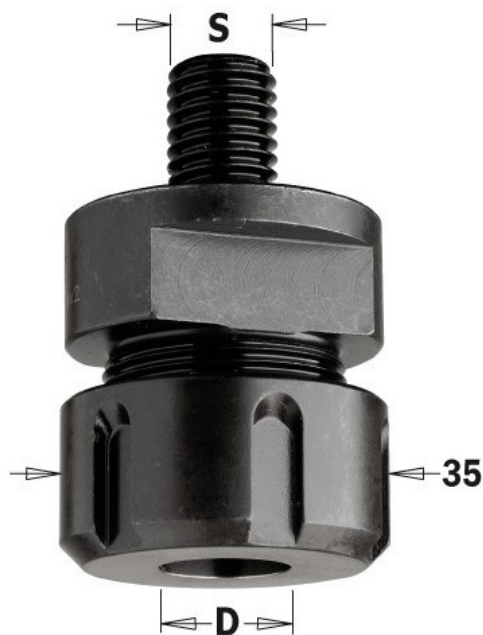

Kod produktu: 796.122.00

796.122.00 Uchwyt pod tuleje „ER20” CMT

288,95 zł~~348,13 zł~~

Uchwyt pod tuleje „ER20” CMT 796.122.00

Bez tulei. Dane techniczne - Bardzo wytrzymała stal

- Precyzyjne i dokładne wykonanie

Uwagi

Tuleje zaciskowe sprzedawane osobno (ER20).