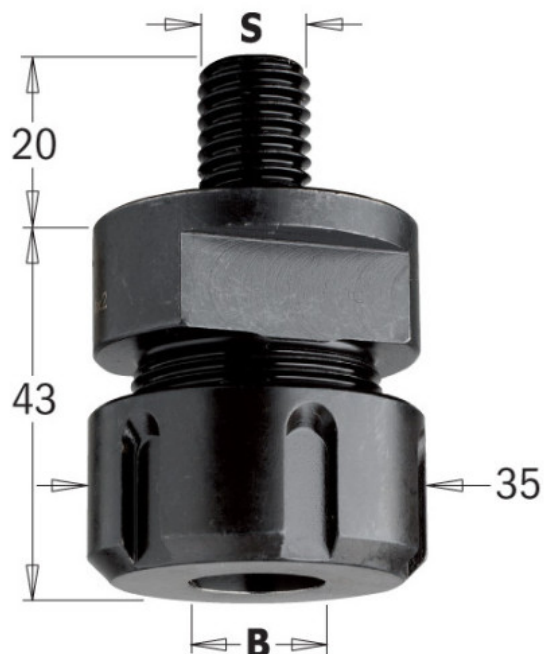

## 796.122.00 Uchwyt pod tuleje „ER20” CMT

**304,96 zł****367,43 zł**

### Uchwyt pod tuleje „ER20” CMT 796.122.00

Bez tulei. Dane techniczne - Bardzo wytrzymała stal

- Precyzyjne i dokładne wykonanie