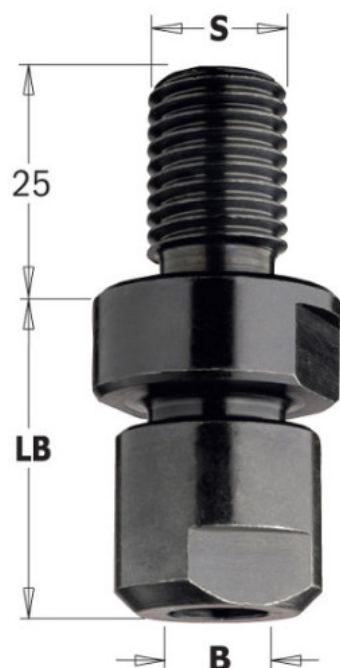

Kod produktu: 796.141.00

796.141.00 Uchwyt CMT

105,16 zł~~126,70 zł~~

Uchwyt CMT 796.141.00

Bez tulei. Dane techniczne - Bardzo wytrzymała stal

- Precyzyjne i dokładne wykonanie