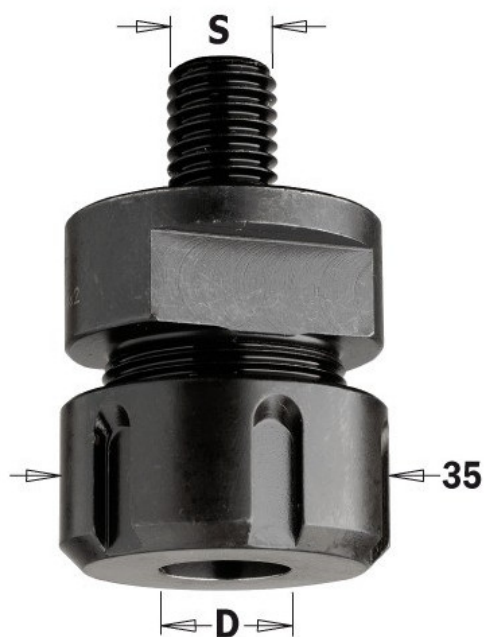

## Uchwyt pod tuleje „ER20” CMT 796.142.00

**299,91 zł**~~293,77 zł~~

### Uchwyt pod tuleje „ER20” CMT 796.142.00

Bez tulei. Dane techniczne - Bardzo wytrzymała stal

- Precyzyjne i dokładne wykonanie