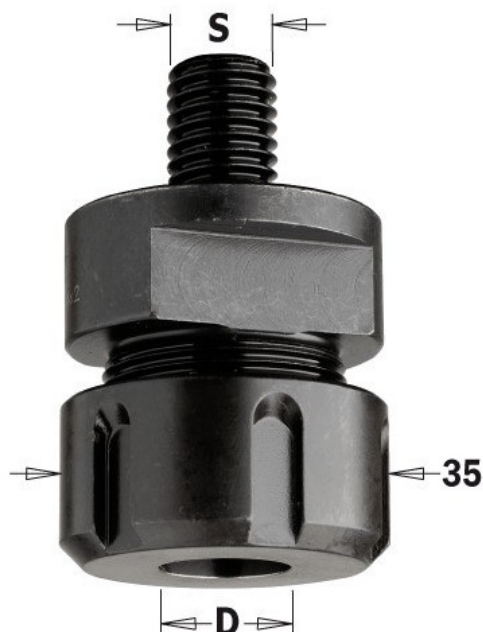

## 796.142.00 Uchwyt pod tuleje „ER20” CMT

**288,95 zł**~~348,13 zł~~

### Uchwyt pod tuleje „ER20” CMT 796.142.00

Bez tulei. Dane techniczne - Bardzo wytrzymała stal

- Precyzyjne i dokładne wykonanie