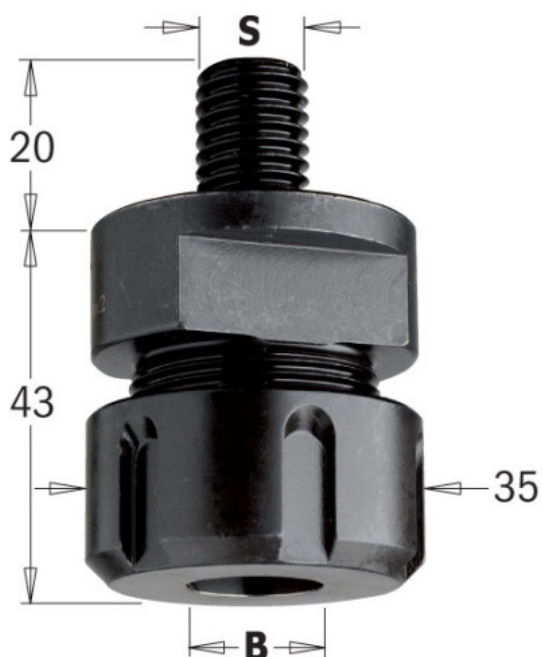

Kod produktu: 796.162.00

796.162.00 Uchwyt pod tuleje „ER20” CMT

304,96 zł**367,43 zł**

Uchwyt pod tuleje „ER20” CMT 796.162.00

Bez tulei. Dane techniczne - Bardzo wytrzymała stal

- Precyzyjne i dokładne wykonanie

Uwagi

Tuleje zaciskowe sprzedawane osobno (ER20).