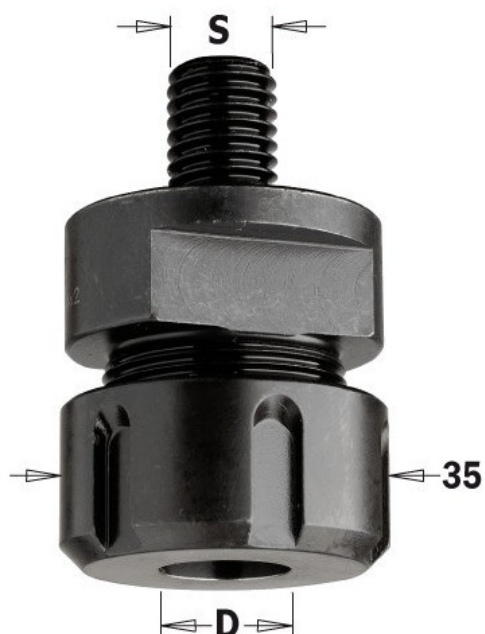

Kod produktu: 796.162.00

Uchwyt pod tuleje „ER20” CMT 796.162.00

299,91 zł~~293,77 zł~~

Uchwyt pod tuleje „ER20” CMT 796.162.00

Bez tulei. Dane techniczne - Bardzo wytrzymała stal

- Precyzyjne i dokładne wykonanie

Uwagi

Tuleje zaciskowe sprzedawane osobno (ER20).