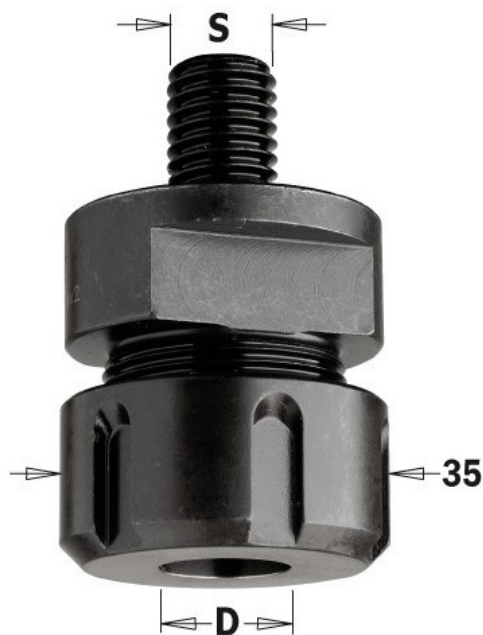

Kod produktu: 796.162.00

796.162.00 Uchwyt pod tuleje „ER20” CMT

288,95 zł~~348,13 zł~~

Uchwyt pod tuleje „ER20” CMT 796.162.00

Bez tulei. Dane techniczne - Bardzo wytrzymała stal

- Precyzyjne i dokładne wykonanie

Uwagi

Tuleje zaciskowe sprzedawane osobno (ER20).