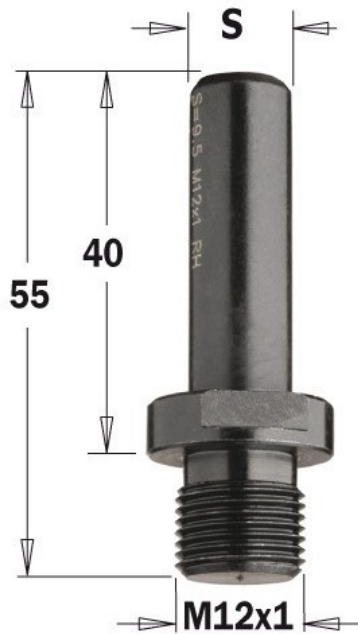

Kod produktu: 797.120.00

797.120.00 Uchwyt z gwintem M12x1 CMT

55,03 zł~~66,30 zł~~

Uchwyt z gwintem M12x1 CMT 797.120.00

Dane techniczne - Bardzo wytrzymała stal

- Precyzyjne i dokładne wykonanie