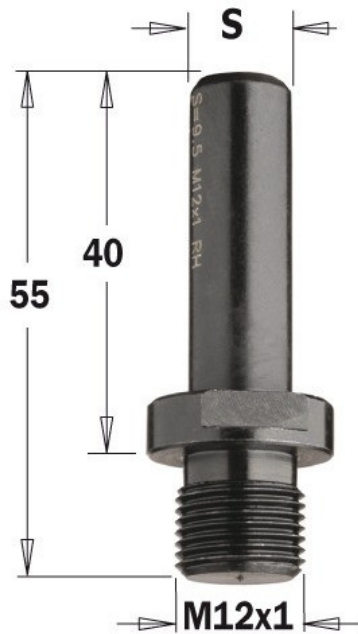

Kod produktu: 797.120.00

Uchwyt z gwintem M12x1 CMT 797.120.00

57,20 zł**~~56,03 zł~~**

Uchwyt z gwintem M12x1 CMT 797.120.00

Dane techniczne - Bardzo wytrzymała stal
- Precyzyjne i dokładne wykonanie