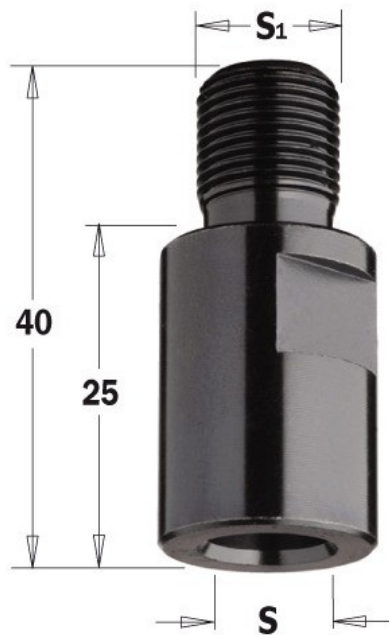

Kod produktu: 798.101.00

Uchwyt z gwintem CMT 798.101.00

78,91 zł~~77,29 zł~~

Uchwyt z gwintem CMT 798.101.00

Dane techniczne - Bardzo wytrzymała stal

- Precyzyjne i dokładne wykonanie