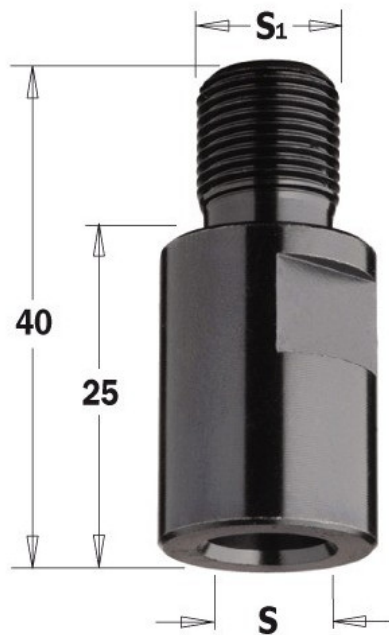

Kod produktu: 798.102.00

Uchwyt z gwintem CMT 798.102.00

78,91 zł~~77,29 zł~~

Uchwyt z gwintem CMT 798.102.00

Dane techniczne - Bardzo wytrzymała stal

- Precyzyjne i dokładne wykonanie