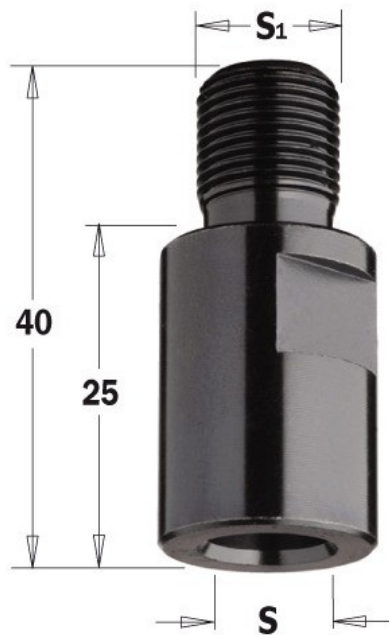

## Uchwyt z gwintem CMT 798.121.00

**78,91 zł**~~77,29 zł~~

### Uchwyt z gwintem CMT 798.121.00

Dane techniczne - Bardzo wytrzymała stal

- Precyzyjne i dokładne wykonanie