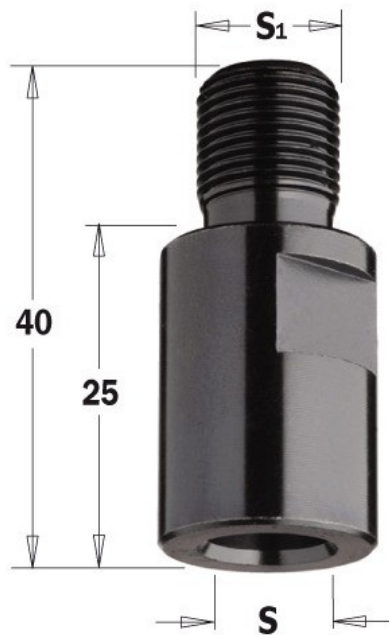

## Uchwyt z gwintem CMT 798.122.00

**78,91 zł**~~77,29 zł~~

### Uchwyt z gwintem CMT 798.122.00

Dane techniczne - Bardzo wytrzymała stal

- Precyzyjne i dokładne wykonanie