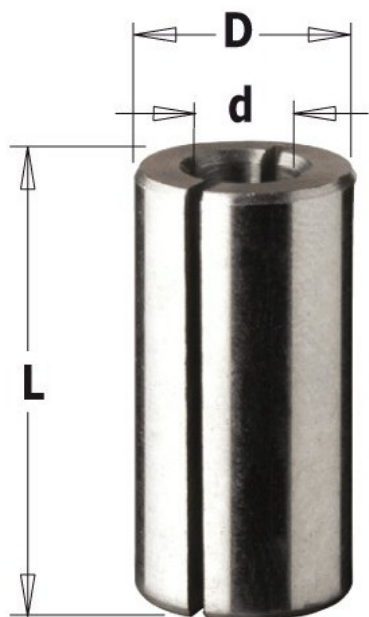

Kod produktu: 799.060.00

799.060.00 Tuleja redukcyjna CMT

52,04 zł~~62,69 zł~~

Tuleja redukcyjna CMT 799.060.00

Tuleje redukcyjne do narzędzi z trzpieniem cylindrycznym.