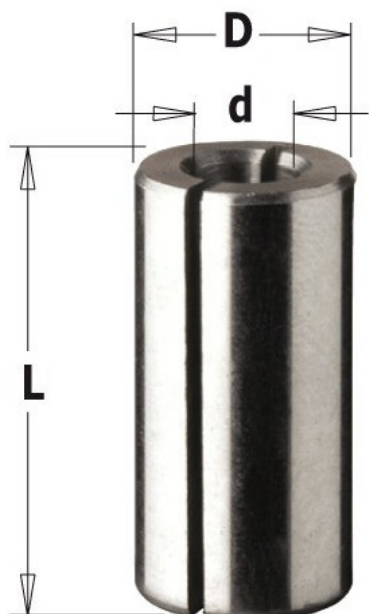

Kod produktu: 799.060.00

Tuleja redukcyjna CMT 799.060.00

47,31 zł~~46,34 zł~~

Tuleja redukcyjna CMT 799.060.00

Tuleje redukcyjne do narzędzi z trzpieniem cylindrycznym.