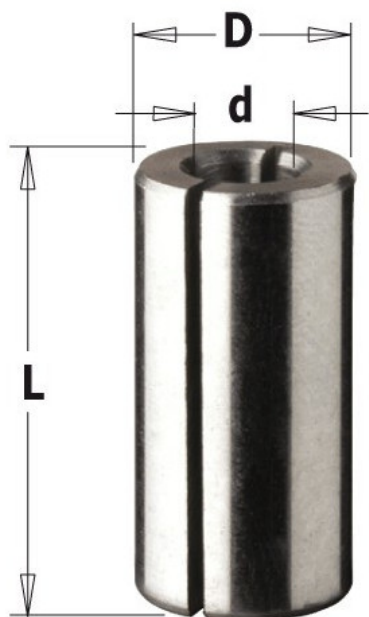

## Tuleja redukcyjna CMT 799.064.00

**47,31 zł**~~46,34 zł~~

### Tuleja redukcyjna CMT 799.064.00

Tuleje redukcyjne do narzędzi z trzpieniem cylindrycznym.