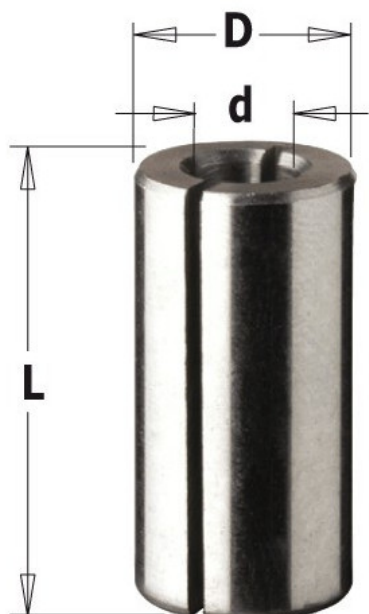

Kod produktu: 799.100.00

Tuleja redukcyjna CMT 799.100.00

47,31 zł

~~46,34 zł~~

Tuleja redukcyjna CMT 799.100.00

Tuleje redukcyjne do narzędzi z trzpieniem cylindrycznym.