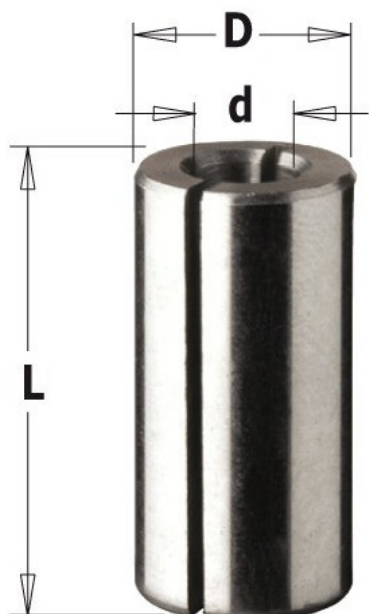

Kod produktu: 799.130.00

Tuleja redukcyjna CMT 799.130.00

57,86 zł~~56,68 zł~~

Tuleja redukcyjna CMT 799.130.00

Tuleje redukcyjne do narzędzi z trzpieniem cylindrycznym.