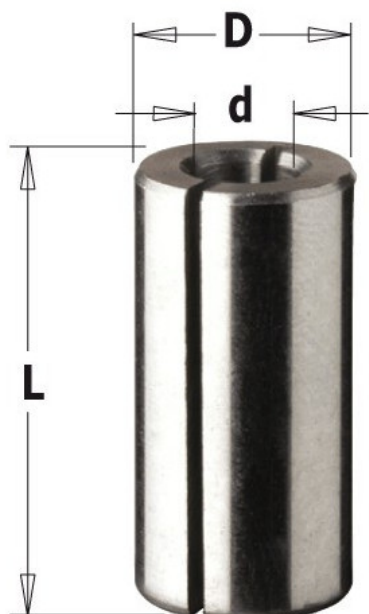

Kod produktu: 799.160.00

Tuleja redukcyjna CMT 799.160.00

57,86 zł~~56,68 zł~~

Tuleja redukcyjna CMT 799.160.00

Tuleje redukcyjne do narzędzi z trzpieniem cylindrycznym.