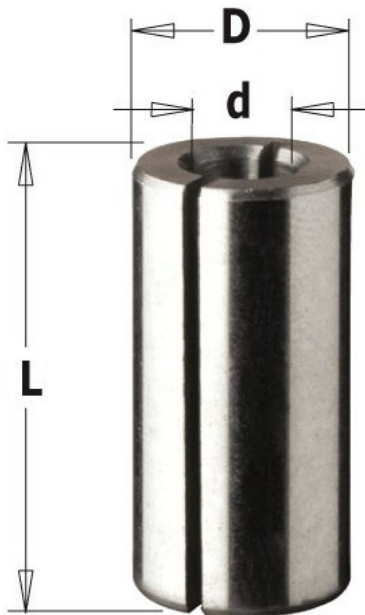

Kod produktu: 799.164.00

Tuleja redukcyjna CMT 799.164.00

57,86 zł~~56,68 zł~~

Tuleja redukcyjna CMT 799.164.00

Tuleje redukcyjne do narzędzi z trzpieniem cylindrycznym.