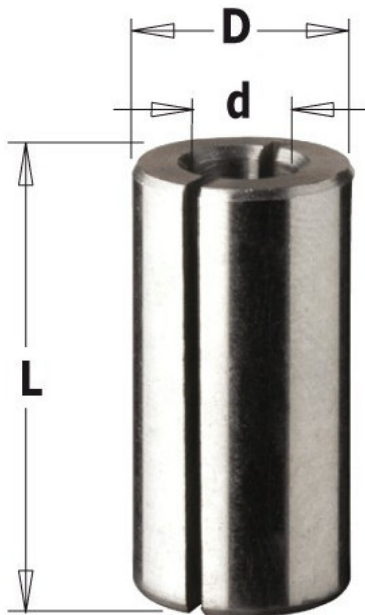

Kod produktu: 799.180.00

799.180.00 Tuleja redukcyjna CMT

63,65 zł

~~76,69 zł~~

Tuleja redukcyjna CMT 799.180.00

Tuleje redukcyjne do narzędzi z trzpieniem cylindrycznym.