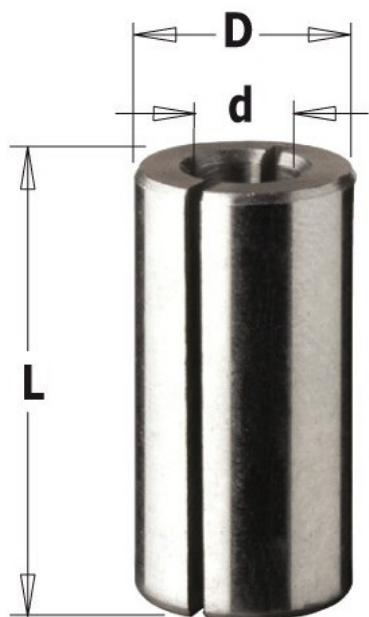

Kod produktu: 799.180.00

Tuleja redukcyjna CMT 799.180.00

57,86 zł~~56,68 zł~~

Tuleja redukcyjna CMT 799.180.00

Tuleje redukcyjne do narzędzi z trzpieniem cylindrycznym.