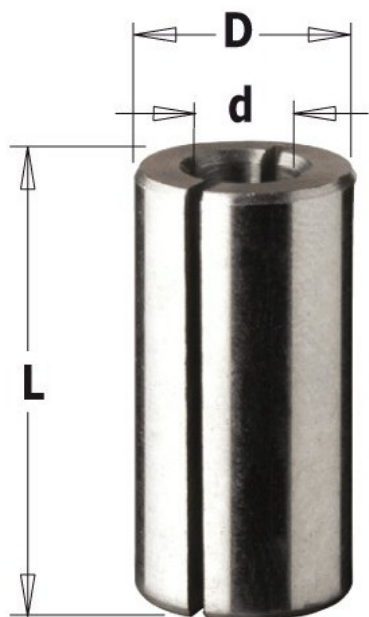

Kod produktu: 799.180.00

799.180.00 Tuleja redukcyjna CMT

63,65 zł~~76,69 zł~~

Tuleja redukcyjna CMT 799.180.00

Tuleje redukcyjne do narzędzi z trzpieniem cylindrycznym.