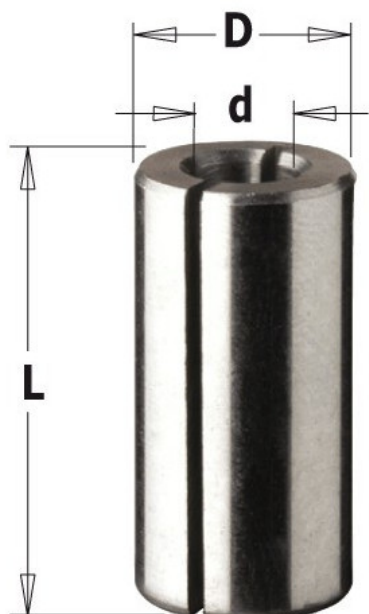

Kod produktu: 799.260.00

Tuleja redukcyjna CMT 799.260.00

47,31 zł

~~46,34 zł~~

Tuleja redukcyjna CMT 799.260.00

Tuleje redukcyjne do narzędzi z trzpieniem cylindrycznym.