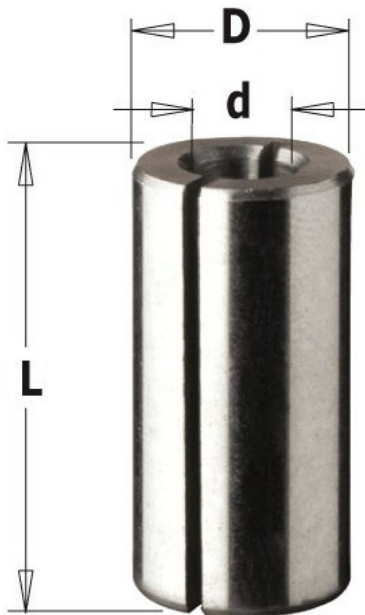

Kod produktu: 799.280.00

Tuleja redukcyjna CMT 799.280.00

47,31 zł~~46,34 zł~~

Tuleja redukcyjna CMT 799.280.00

Tuleje redukcyjne do narzędzi z trzpieniem cylindrycznym.