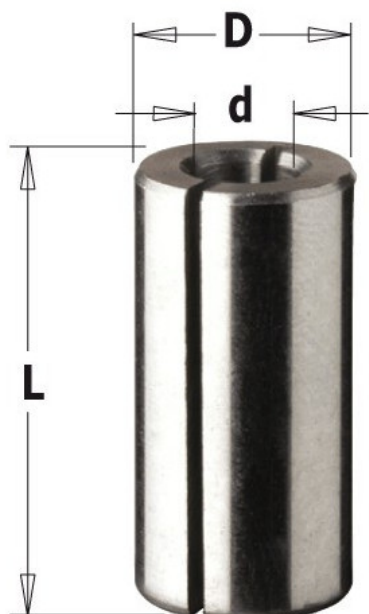

Kod produktu: 799.380.00

Tuleja redukcyjna CMT 799.380.00

47,31 zł

~~46,34 zł~~

Tuleja redukcyjna CMT 799.380.00

Tuleje redukcyjne do narzędzi z trzpieniem cylindrycznym.