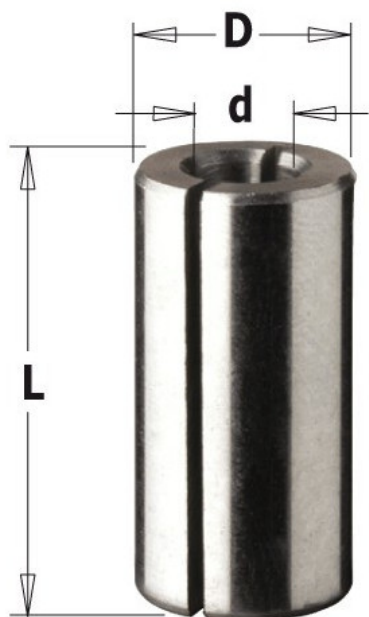

Kod produktu: 799.480.00

Tuleja redukcyjna CMT 799.480.00

47,31 zł~~46,34 zł~~

Tuleja redukcyjna CMT 799.480.00

Tuleje redukcyjne do narzędzi z trzpieniem cylindrycznym.