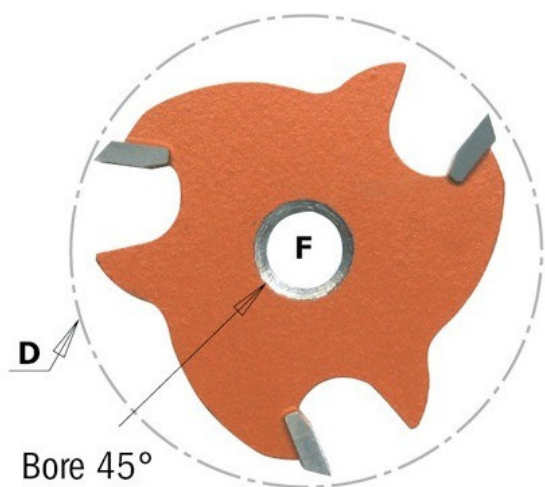

Kod produktu: 823.330.11

Frezy piłkowe z podfrezowaniem CMT 823.330.11

127,72 zł~~125,11 zł~~

Frezy piłkowe z podfrezowaniem CMT 823.330.11

Każde ostrze posiada system anti-kickback (ogranicznik posuwu) oraz pomarańczową powłokę PTFE ograniczającą przywieranie materiału. Łożysko o średnicy 22mm pozwala na wykonanie rowka o głębokości 12,8mm. W tym przypadku, ostrza piłkowe posiadają podfrezowany otwór co umożliwia chowanie się śruby mocującej.