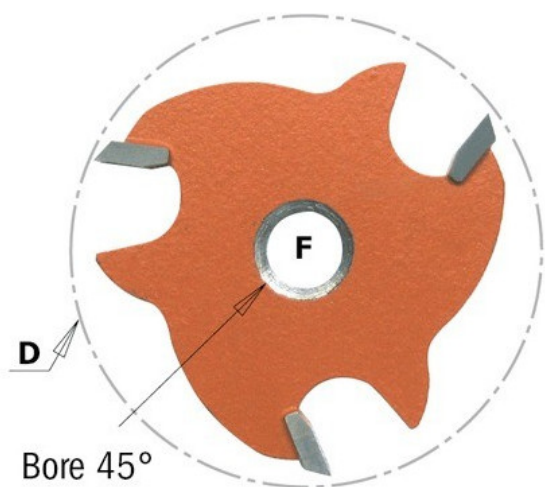

Kod produktu: 823.340.11

### Frezy piłkowe z podfrezowaniem CMT 823.340.11

Każde ostrze posiada system anti-kickback (ogranicznik posuwu) oraz pomarańczową powłokę PTFE ograniczającą przywieranie materiału. Łożysko o średnicy 22mm pozwala na wykonanie rowka o głębokości 12,8mm. W tym przypadku, ostrza piłkowe posiadają podfrezowany otwór co umożliwia chowanie się śruby mocującej.