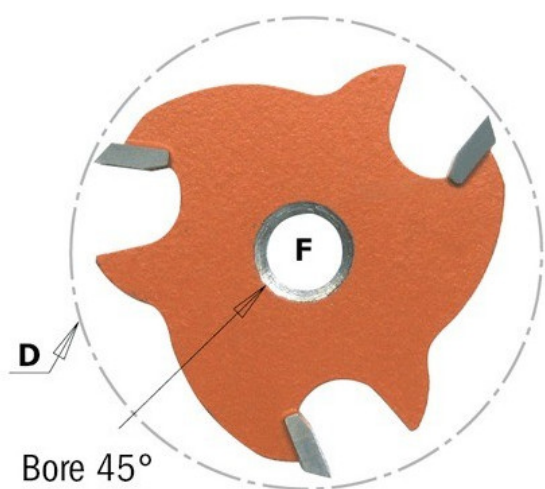

Kod produktu: 823.350.11

### Frezy piłkowe z podfrezowaniem CMT 823.350.11

Każde ostrze posiada system anti-kickback (ogranicznik posuwu) oraz pomarańczową powłokę PTFE ograniczającą przywieranie materiału. Łożysko o średnicy 22mm pozwala na wykonanie rowka o głębokości 12,8mm. W tym przypadku, ostrza piłkowe posiadają podfrezowany otwór co umożliwia chowanie się śruby mocującej.