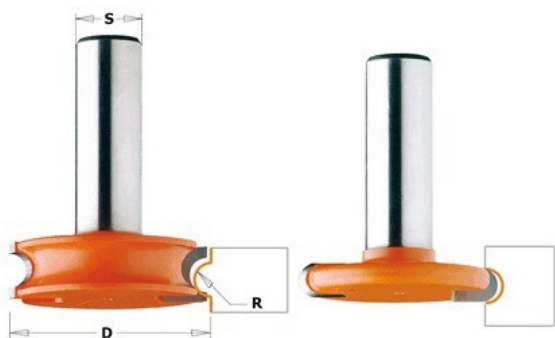

Kod produktu: 855.701.11

## Zestaw żłobiąco- zaokrąglający CMT 855.701.11

**552,50 zł****541,19 zł**

### Zestaw żłobiąco-zaokrąglający CMT 855.701.11

Narzędzia te idealnie nadają się do produkcji beczek. Węglikowe ostrza zapewniają długą żywotność narzędzia. Idealnie pasują do listew o grubości 6.35mm (patrz rysunek poniżej).