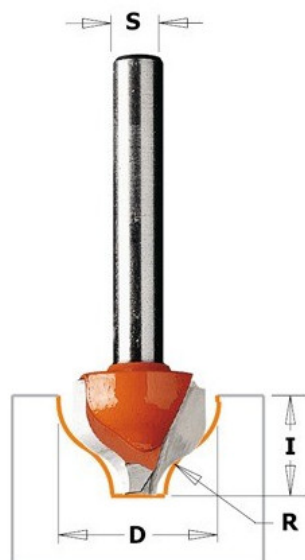

Kod produktu: 865.001.11

7/8/965.001

Frez dekoracyjny CMT 865.001.11

221,24 zł**216,71 zł**

Frez dekoracyjny CMT 865.001.11

Uwydatnij swoje drzwi oraz fronty szuflad. Węglkowe ostrza zapewnią efektywne i czyste cięcie oraz długą żywotność.