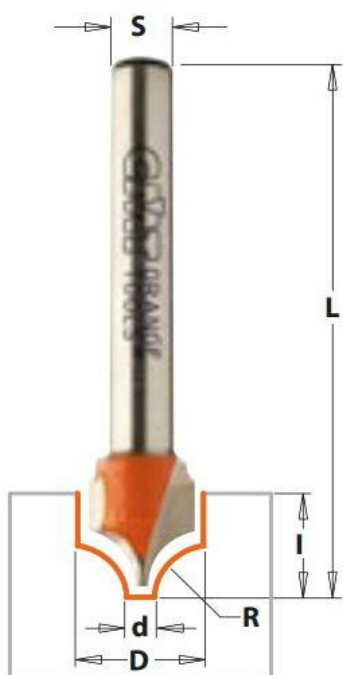

Kod produktu: 865.402.11

## Frez dekoracyjny CMT 865.402.11

**176,22 zł**~~172,61 zł~~

### Frez dekoracyjny CMT 865.402.11

Frez ten daje możliwość stworzenia dekoracji na jednej krawędzi lub wyfrezowanie dekoracyjnego rowka. Zaprojektowany do dekoracji drzwi, paneli oraz szuflad.