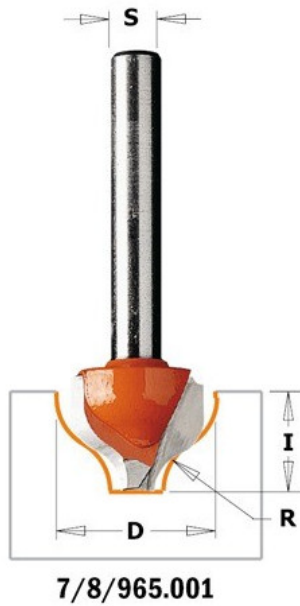

Kod produktu: 865.501.11

Frez dekoracyjny CMT 865.501.11

221,24 zł**216,71 zł**

Frez dekoracyjny CMT 865.501.11

Uwydatnij swoje drzwi oraz fronty szuflad. Węglkowe ostrza zapewnią efektywne i czyste cięcie oraz długą żywotność.