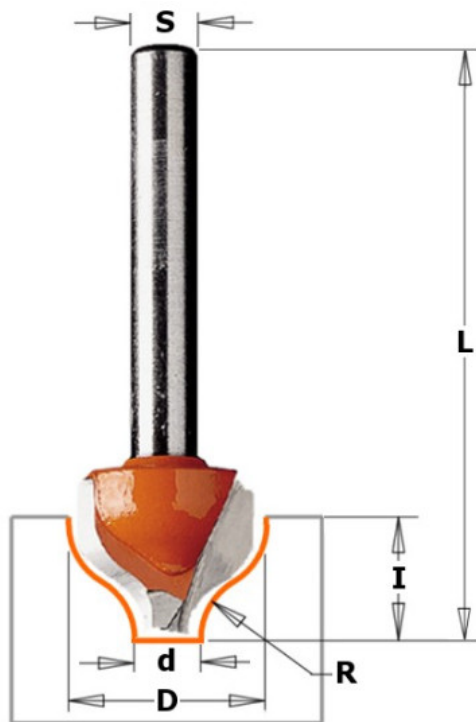

Kod produktu: 865.503.11

Frez dekoracyjny CMT 865.503.11

210,55 zł~~206,24 zł~~

Frez dekoracyjny CMT 865.503.11

Uwydatnij swoje drzwi oraz fronty szuflad. Węglkowe ostrza zapewnią efektywne i czyste cięcie oraz długą żywotność.