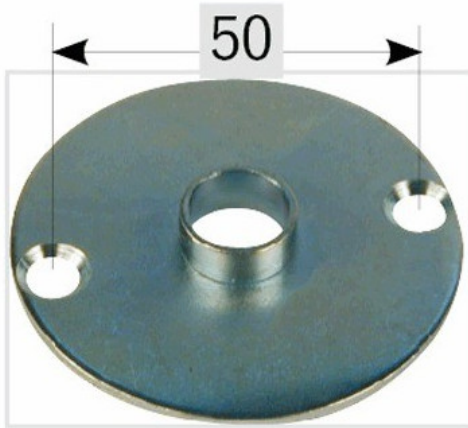

Kod produktu: 899.003.00

Pierścień prowadzący CMT 899.003.00

139,78 zł

~~136,92 zł~~

Pierścień prowadzący CMT 899.003.00