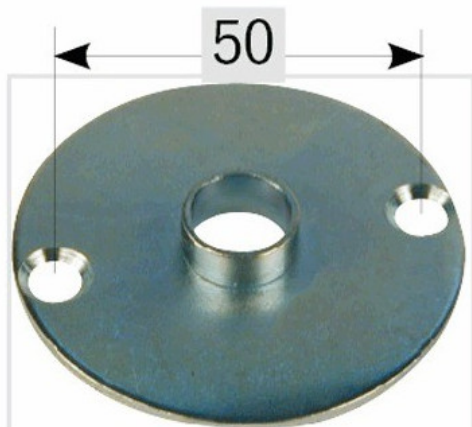

Kod produktu: 899.005.00

Pierścień prowadzący CMT 899.005.00

139,78 zł~~136,92 zł~~**Pierścień prowadzący CMT 899.005.00**